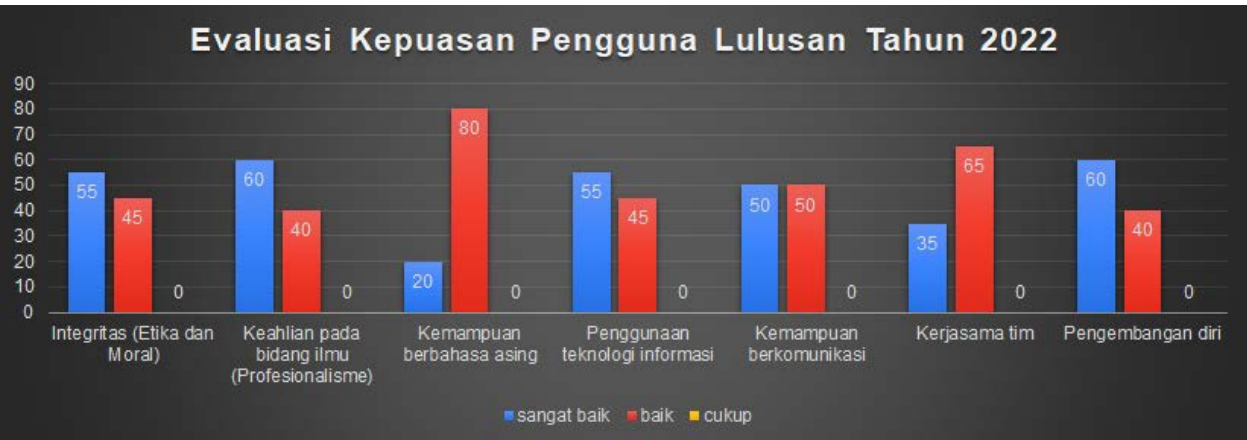

Kinerja Pengguna Lulusan (Kepuasan Employer)

Kinerja Dosen

Semester Gasal Tahun Akademik 2021/2022

Semester Genap Tahun Akademik 2021/2022

Kinerja Sarana dan Prasarana

Semester Gasal Tahun Akademik 2021/2022