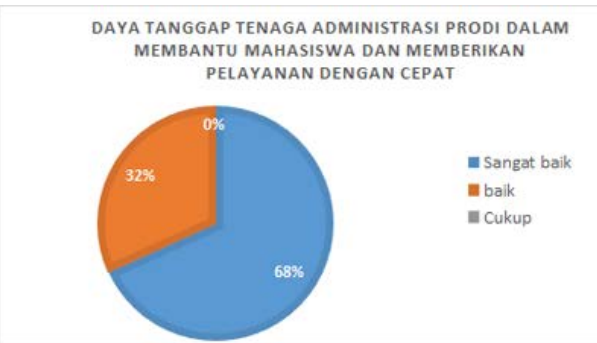

Semester Genap Tahun Akademik 2021/2022

Kinerja Admin Program Studi

Semester Gasal Tahun Akademik 2021/2022

Semester Genap Tahun Akademik 2021/2022

Kinerja Pengelola Prodi

Semester Gasal Tahun Akademik 2021/2022