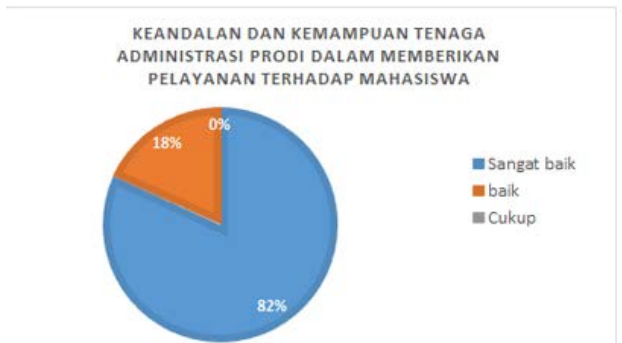

Semester Genap Tahun Akademik 2021/2022

Kinerja Admin Program Studi

Semester Gasal Tahun Akademik 2021/2022

Semester Genap Tahun Akademik 2021/2022

Kinerja Pengelola Prodi

Semester Gasal Tahun Akademik 2021/2022