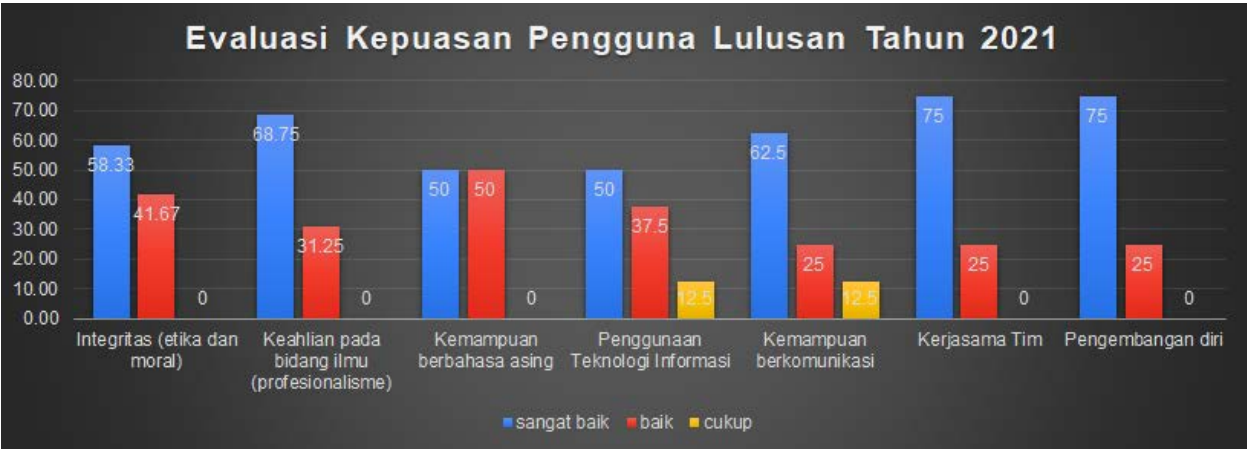

Kinerja Pengguna Lulusan (Kepuasan Employer)

Kinerja Dosen

Semester Gasal Tahun Akademik 2021/2022

Semester Genap Tahun Akademik 2021/2022

Kinerja Sarana dan Prasarana

Semester Gasal Tahun Akademik 2021/2022