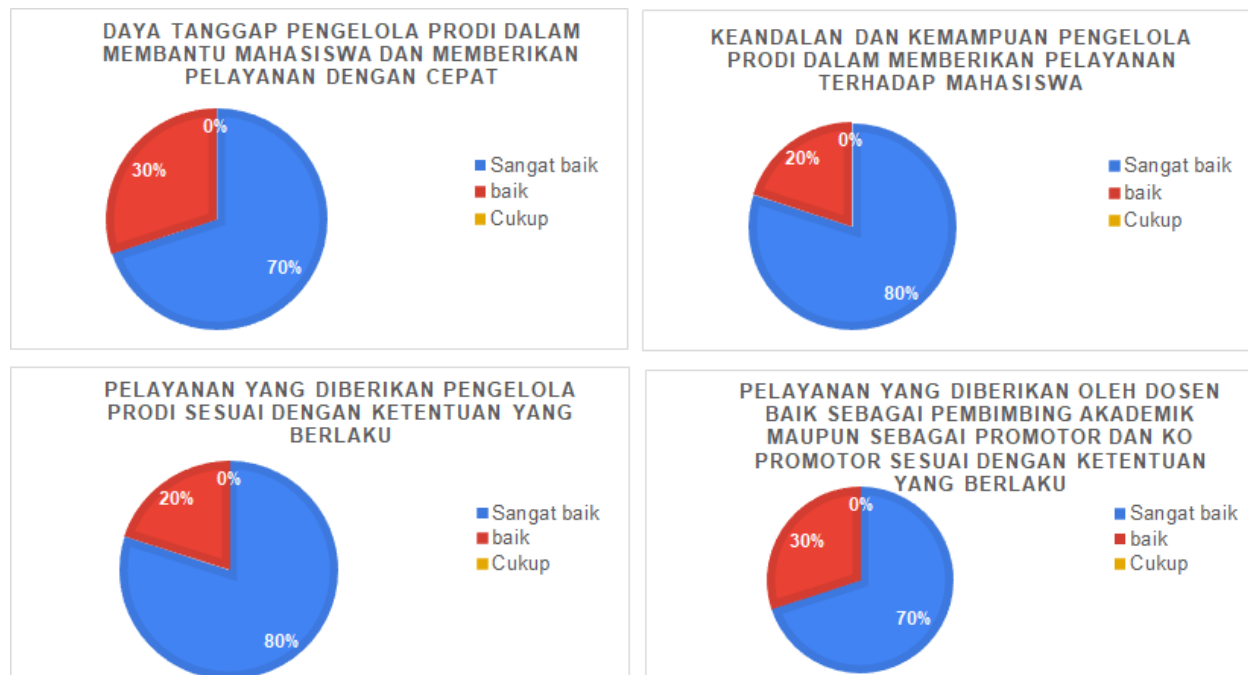

Semester Genap Tahun Akademik 2021/2022

Kinerja Admin Program Studi

Semester Gasal Tahun Akademik 2021/2022

Semester Genap Tahun Akademik 2021/2022

Kinerja Pengelola Prodi

Semester Gasal Tahun Akademik 2021/2022